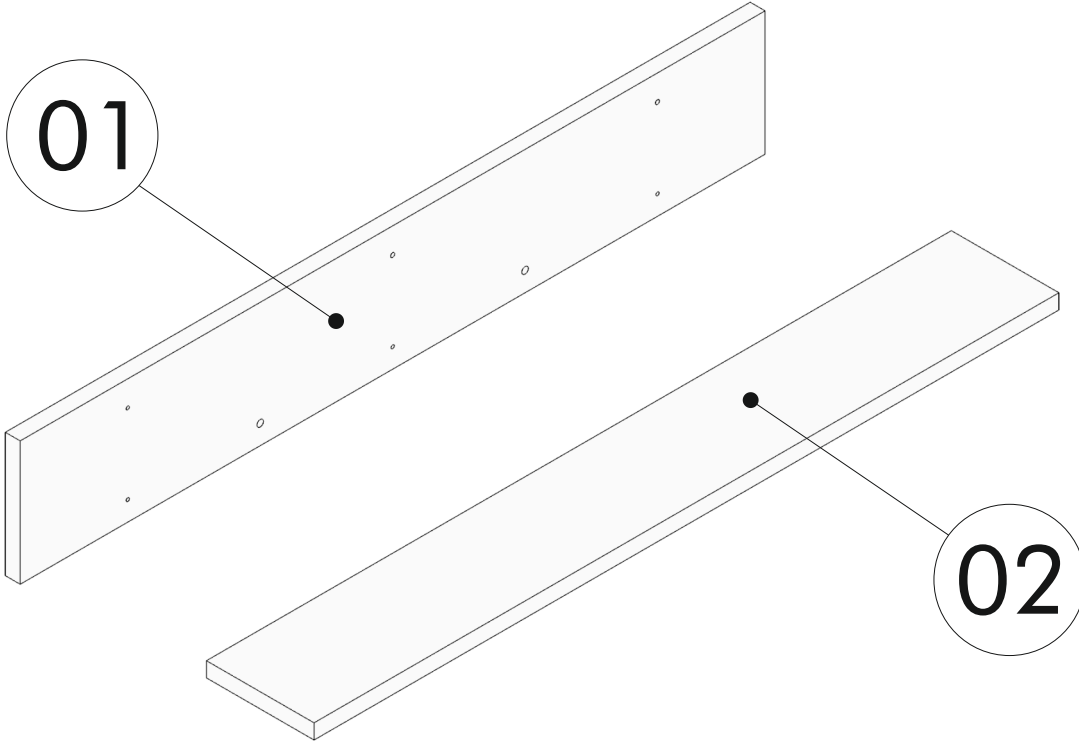

Kurulum sırasında ihtiyacınız olanlar / Before starting the assembly need to

1 kişi / 1 person

Çekiç / Hammer

Matkap / Drill

Darbeli Matkap / Hammer Drill

PARÇA LİSTESİ / LIST OF PART

AKSESUAR LİSTESİ / LIST OF ACCESSORY

Tanım / Code	Ebat / Dimension	Adet / Pieces
01	90 x 15 x 1.8	1
02	90 x 13 x 1.8	1

	x3		x3		x3		x2
A08	4x50	A17	5x70	A46	Tapa Küçük	A01	Kavela

01

02

03

04