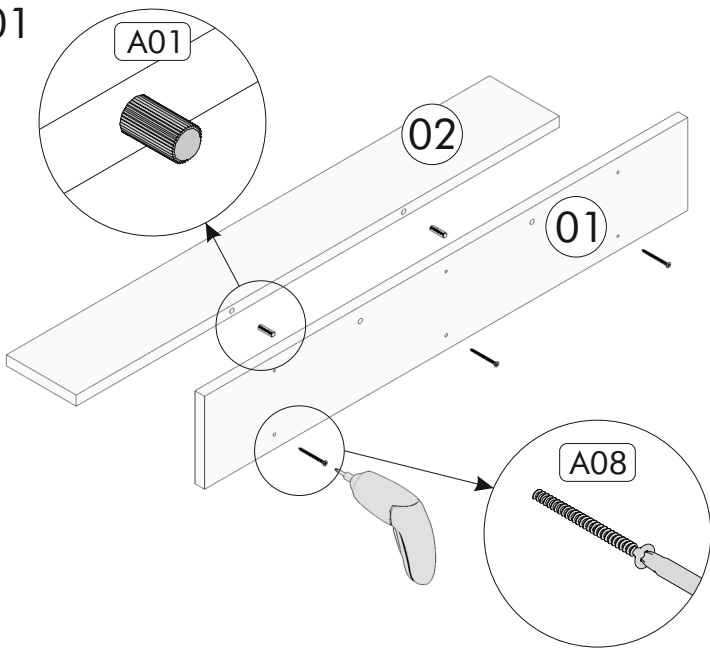

Kurulum sırasında ihtiyacınız olanlar / Before starting the assembly need to

1 kişi / 1 person

Çekiç / Hammer

Matkap / Drill

Darbeli Matkap / Hammer Drill

PARÇA LİSTESİ / LIST OF PART

AKSESUAR LİSTESİ / LIST OF ACCESSORY

Tanım / Code	Ebat / Dimension	Adet / Pieces
01	90 x 15 x 1.8	1
02	90 x 13 x 1.8	1

	x3		x3		x3		x2
A08	4x50	A17	5x70	A46	Tapa Küçük	A01	Kavela

01

02

03

04